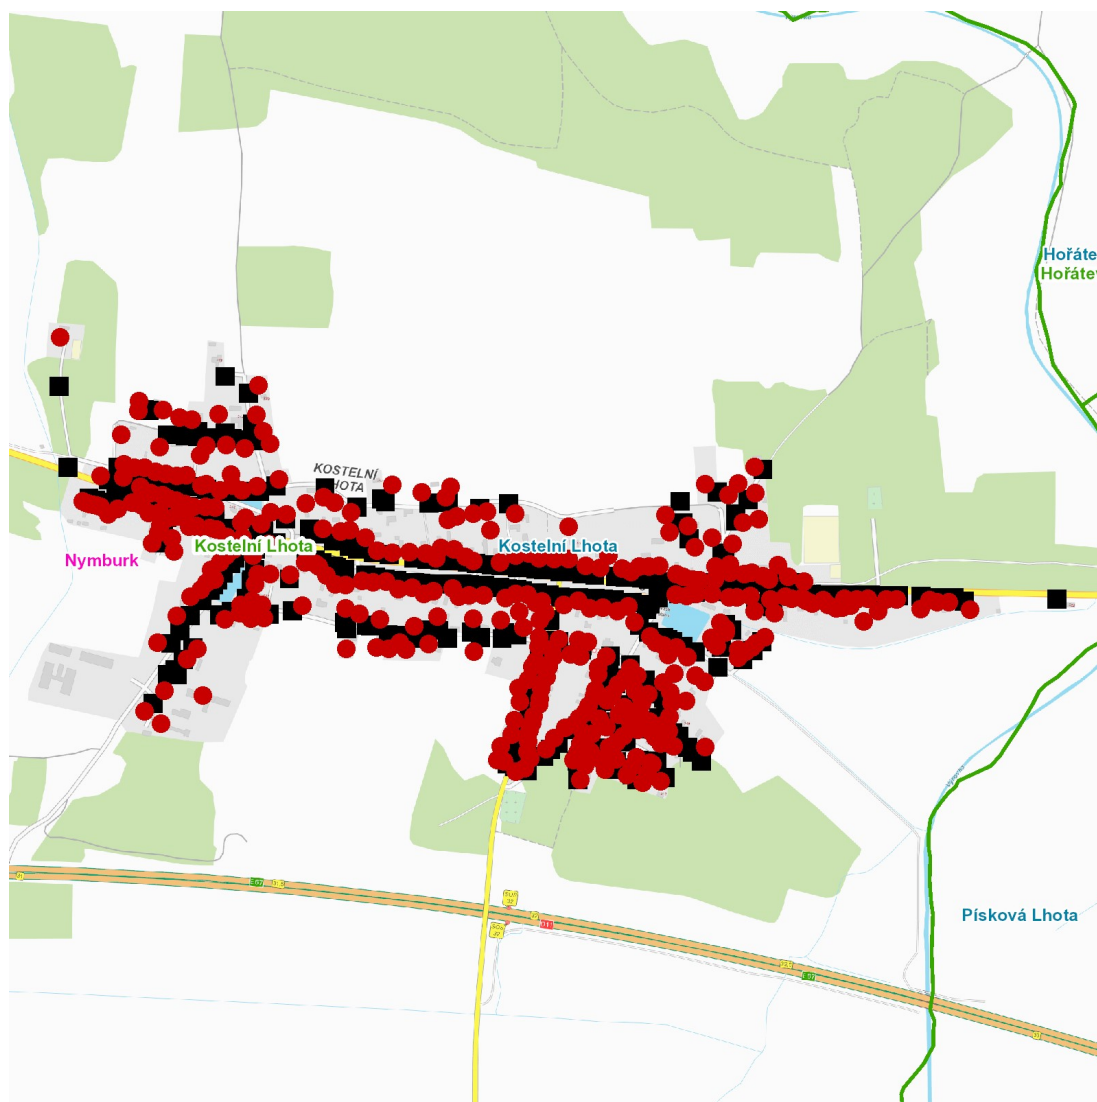

dne 23. 3. 2023 od 7:30 do 15:30 hodin

Orientační mapový podklad odstávkou dotčených lokalit

VYSVĚTLIVKY

- – adresy dotčené odstávkou elektřiny
- – místa připojení k elektrické síti dotčená odstávkou

INFORMACE ZASLÁNA

IDDS: 6rpbqqp (Obec Kostelní Lhota)