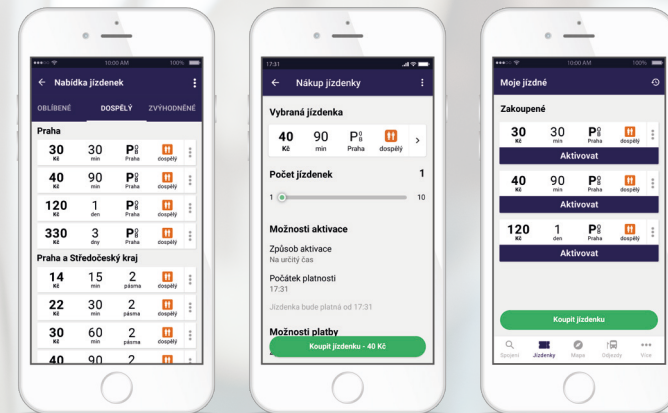

Jak si do mobilu převedete dlouhodobý kupón*?

1. Stáhněte si zdarma aplikaci PID Lítačka.
2. Přihlaste se uživatelským účtem z e-shopu pid.litacka.cz.
3. Zaregistrujte si mobil jako identifikátor kupónu.
4. Převed'te si dlouhodobý časový kupón do aplikace.
5. Prokažte se při přepravní kontrole QR kódem.

VYDEJTE SE TÍM SPRÁVNÝM SMĚREM

s aplikací PID Lítačka a lítejte svobodně po Praze a Středočeském kraji

Využijte mobilní aplikaci PID Lítačka pro vaše cestování v rámci Pražské integrované dopravy.

STAHUJTE APLIKACI PID LÍTAČKA