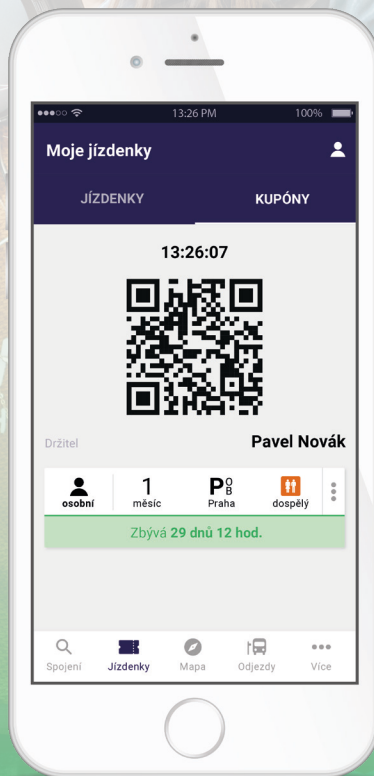

Jediná cesta k bezkontaktnímu a on-line odbavení v Praze a Středočeském kraji

- Vyhledá vám nejrychlejší spojení veřejnou hromadnou dopravou v Praze a Středočeském kraji.
- Doporučí vám automaticky nejlevnější jízdné pro vaši trasu, které si v aplikaci můžete hned zakoupit.
- Umožní nakoupit jízdní doklad i dopředu a aktivovat ho dle vaší potřeby. △
- Máte přehled o platnosti jízdních dokladů kdykoliv během vaší cesty.
- Umožní nákup dlouhodobého kupónu* a při přepravní kontrole prokázání se pouze prostřednictvím obrazovky mobilního telefonu.
- Informuje o aktuálních mimořádnostech ve veřejné dopravě a zpoždění spojů.
- Nabízí přehled volných míst na parkovištích P+R a parkovacích zónách v Praze.

△ Nástup do vozidla PID je možný pouze s aktivovaným a platným jízdním dokladem

* Dlouhodobý kupón = předplatní jízdné v tarifu PID

CESTUJTE MHD JEN S MOBILEM

V Praze a Středočeském kraji se odbavíte pomocí aplikace PID Lítačka, kam si lze nahrát dlouhodobý kupón

Jak si do mobilu převedete dlouhodobý kupón*?

1. Stáhněte si zdarma aplikaci PID Lítačka.
2. Přihlaste se uživatelským účtem z e-shopu pid.litacka.cz.
3. Zaregistrujte si mobil jako identifikátor kupónu.
4. Převed'te si dlouhodobý časový kupón do aplikace.
5. Prokažte se při přepravní kontrole QR kódem.

VYDEJTE SE TÍM SPRÁVNÝM SMĚREM

s aplikací PID Lítačka a lítejte svobodně po Praze a Středočeském kraji

Využijte mobilní aplikaci PID Lítačka pro vaše cestování v rámci Pražské integrované dopravy.

STAHUJTE APLIKACI PID LÍTAČKA