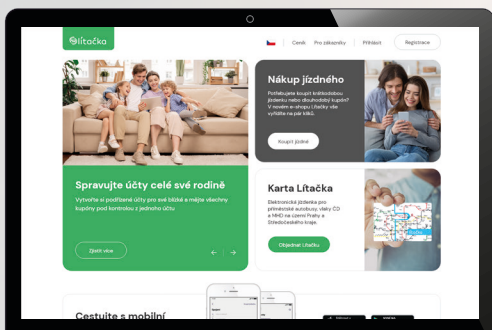

LÍTAČKU SI ZAŘÍDÍTE

i ve Středočeském kraji

Přinášíme novinku pro obyvatele Středočeského kraje, kteří kvůli vyřízení Lítačky a nákupu dlouhodobých kupónů* již nemusí cestovat do hlavního města Prahy. Vše mohou vyřídit v okolí svého bydliště anebo online, z pohodlí domova.

Aktuálně je otevřeno dvanáct prodejních míst Lítačky ve Středočeském kraji. Jedná se tak o další zlepšení dostupnosti pro cestující v rámci systému PID.

* Dlouhodobý kupón = předplatné jízdné v tarifu PID

Na vybraných přepážkách lze vyřídit:

Správu karty
Lítačka

Nákup dlouhodobého
kupónu PID

Lítačku si můžete zařídit i online na
www.pidlitacka.cz

AKTUÁLNĚ OTEVŘENÁ

prodejní místa Lítačky ve Středočeském kraji