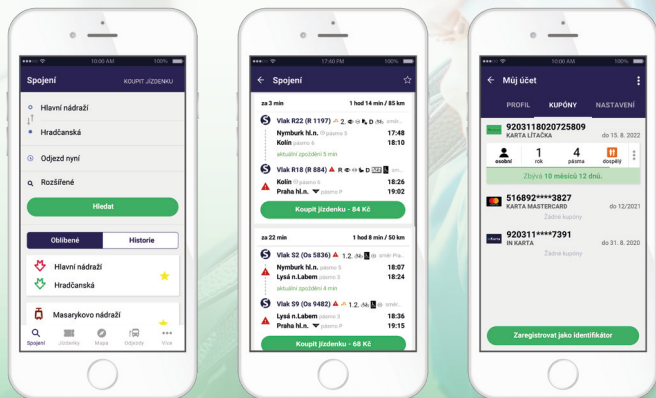

Infocentrum PID, Černý Most, 198 00 Praha 20

INFORMAČNÍ KANCELÁŘ HOŘOVICE

Náměstí Boženy Němcové 808/11; 268 01 Hořovice

Lítačku si zaříďte
i ve Středočeském kraji

PROČ POUŽÍVAT MOBILNÍ APLIKACI PID LÍTAČKA?

Jediná cesta k bezkontaktnímu a on-line odbavení v Praze a Středočeském kraji

- Vyhledá vám nejrychlejší spojení veřejnou hromadnou dopravou v Praze a Středočeském kraji.
- Doporučí vám automaticky nejlevnější jízdné pro vaši trasu, které si v aplikaci můžete hned zakoupit.
- Umožní nakoupit jízdní doklad i dopředu a aktivovat ho dle vaší potřeby. △
- Máte přehled o platnosti jízdních dokladů kdykoliv během vaší cesty.
- Umožní nákup dlouhodobého kupónu* a při přepravní kontrole prokázání se pouze prostřednictvím obrazovky mobilního telefonu.
- Informuje o aktuálních mimořádnostech ve veřejné dopravě a zpoždění spojů.
- Nabízí přehled volných míst na parkovištích P+R a parkovacích zónách v Praze.

△ Nástup do vozidla PID je možný pouze s aktivovaným a platným jízdním dokladem

* Dlouhodobý kupón = předplatní jízdné v tarifu PID

CESTUJTE MHD JEN S MOBILEM

V Praze a Středočeském kraji se odbavíte pomocí aplikace PID Lítačka, kam si lze nahrát dlouhodobý kupón